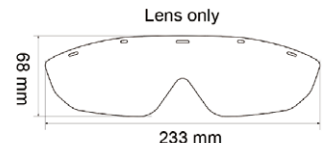

ニンカ

NINKA

130年アイウェア一筋のボレーだからこそ、こだわりが詰まったアイシールド

モデル名		レンズカラー	アイテム番号	フレームマーキング	レンズ性能
NINKA ニンカ	フレーム5+レンズ20 セット	クリア	PSONINS013	☞ CE	防曇
	レンズ200	クリア	PSLNINKP02	-	防曇
	フレーム50	-	PSPNINKQ02	☞ CE	-

お手入れと保管

1. 注意1) レンズは1回ごとの使用で交換することをお勧めします。
   注意2) レンズに穴や傷が付いている場合、フレームにダメージがある場合は
   使用せずに、交換してください。
   保管) 製品は、乾燥した清潔な環境で保管してください。

☞ ヨーロッパ規格ボレー セーフティ品質保証のマーク

Made in Taiwan

PSONINS013
フレーム5+レンズ20 セット