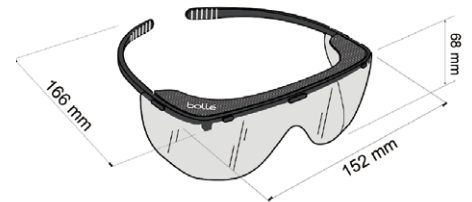

ニンカ

NINKA

130年アイウェア一筋のボレーだからこそ、こだわりが詰まったアイシールド

モデル名		レンズカラー	アイテム番号	フレームマーキング	レンズ性能
NINKA ニンカ	フレーム5+レンズ20 セット	クリア	PSONINS013	☞ CE	防曇
	レンズ200	クリア	PSLNINKP02	-	防曇
	フレーム50	-	PSPNINKQ02	☞ CE	-

お手入れと保管

1. 注意1) レンズは1回ごとの使用で交換することをお勧めします。
   注意2) レンズに穴や傷が付いている場合、フレームにダメージがある場合は
   使用せずに、交換してください。
   保管) 製品は、乾燥した清潔な環境で保管してください。

☞ ヨーロッパ規格ボレー セーフティ品質保証のマーク

Made in Taiwan